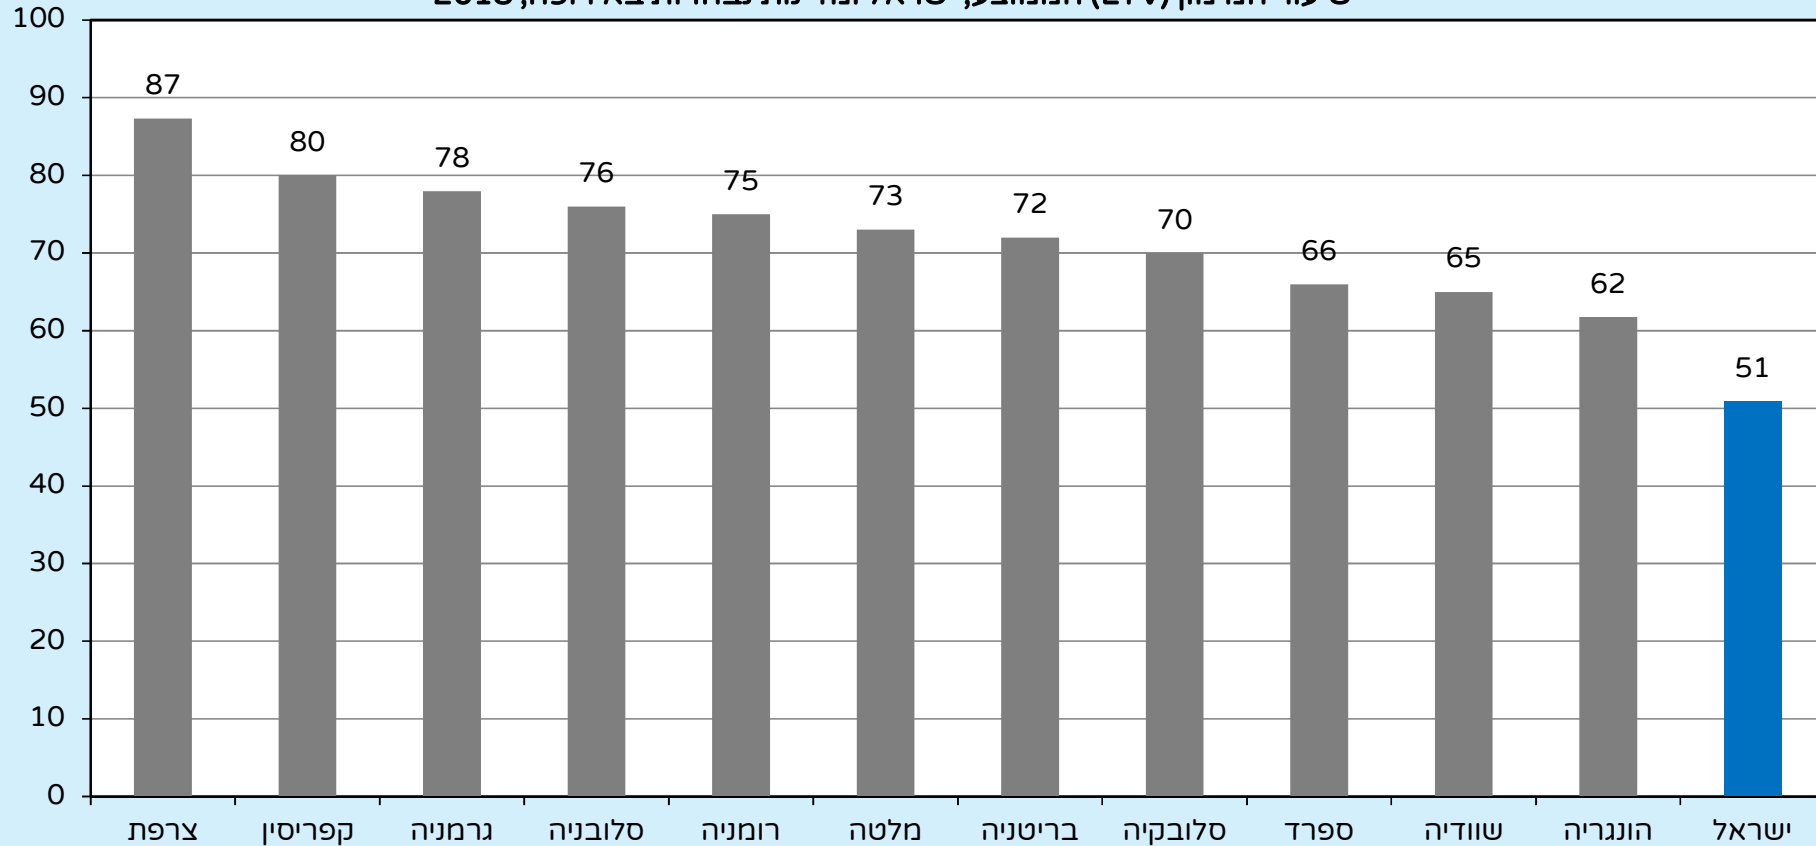

איור א'-20

שיעור המימון (LTV) הממוצע, ישראל ומדינות נבחרות באירופה, 2018

אחוזים

המקור: European Mortgage Federation ונתוני בנק ישראל.